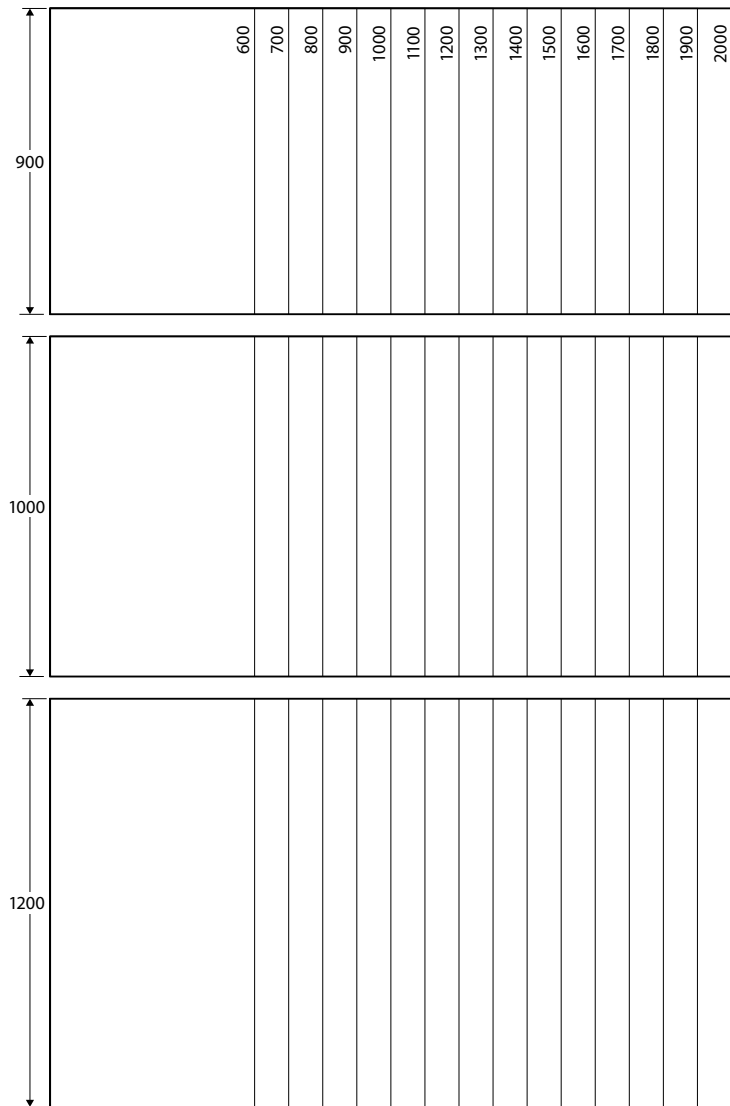

Arris Edge

Bevel Edge

Custom sizes available.
Please contact us for a quote.

Arris Edge

Size (w) x (h) mm

600 x 900	M6-6090	\$209	600 x 1000	M6-60100	\$220	600 x 1200	M6-60120	\$264
700 x 900	M6-7090	\$231	700 x 1000	M6-70100	\$242	700 x 1200	M6-70120	\$286
800 x 900	M6-8090	\$253	800 x 1000	M6-80100	\$264	800 x 1200	M6-80120	\$308
900 x 900	M6-9090	\$275	900 x 1000	M6-90100	\$292	900 x 1200	M6-90120	\$330
1000 x 900	M6-10090	\$292	1000 x 1000	M6-100100	\$308	1000 x 1200	M6-100120	\$352
1100 x 900	M6-11090	\$319	1100 x 1000	M6-110100	\$341	1100 x 1200	M6-110120	\$374
1200 x 900	M6-12090	\$330	1200 x 1000	M6-120100	\$352	1200 x 1200	M6-120120	\$396
1300 x 900	M6-13090	\$363	1300 x 1000	M6-130100	\$374	1300 x 1200	M6-130120	\$418
1400 x 900	M6-14090	\$385	1400 x 1000	M6-140100	\$396	1400 x 1200	M6-140120	\$440
1500 x 900	M6-15090	\$407	1500 x 1000	M6-150100	\$418	1500 x 1200	M6-150120	\$462
1600 x 900	M6-16090	\$429	1600 x 1000	M6-160100	\$440	1600 x 1200	M6-160120	\$484
1700 x 900	M6-17090	\$451	1700 x 1000	M6-170100	\$462	1700 x 1200	M6-170120	\$506
1800 x 900	M6-18090	\$473	1800 x 1000	M6-180100	\$484	1800 x 1200	M6-180120	\$528
1900 x 900	M6-19090	\$495	1900 x 1000	M6-190100	\$506	1900 x 1200	M6-190120	\$550
2000 x 900	M6-20090	\$517	2000 x 1000	M6-200100	\$528	2000 x 1200	M6-200120	\$572