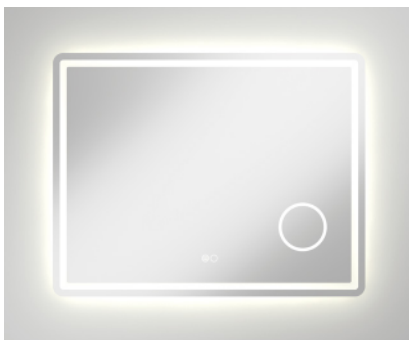

Deejay LED Mirror

700 x 700 mm
LED04-70 • \$399

Hampton LED Mirror

900 x 700 mm
LED01-90 • \$479

900 x 700 mm
LED04-90 • \$499

1200 x 700 mm
LED01-120 • \$630

1200 x 700 mm
LED04-120 • \$649

1400 x 700 mm
LED04-140 • \$899