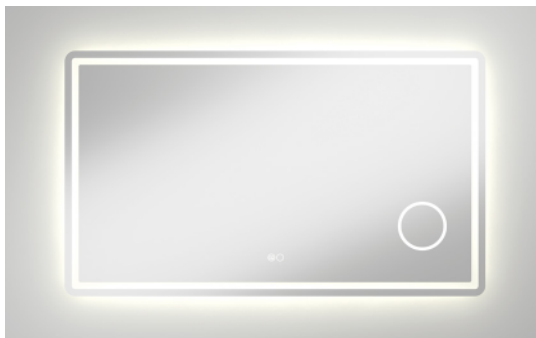

Deejay LED Mirror

700 x 700 mm
LED04-70 • \$399

Hampton LED Mirror

900 x 700 mm
LED01-90 • \$479

900 x 700 mm
LED04-90 • \$499

1200 x 700 mm
LED01-120 • \$630

1200 x 700 mm
LED04-120 • \$649

1400 x 700 mm
LED04-140 • \$899